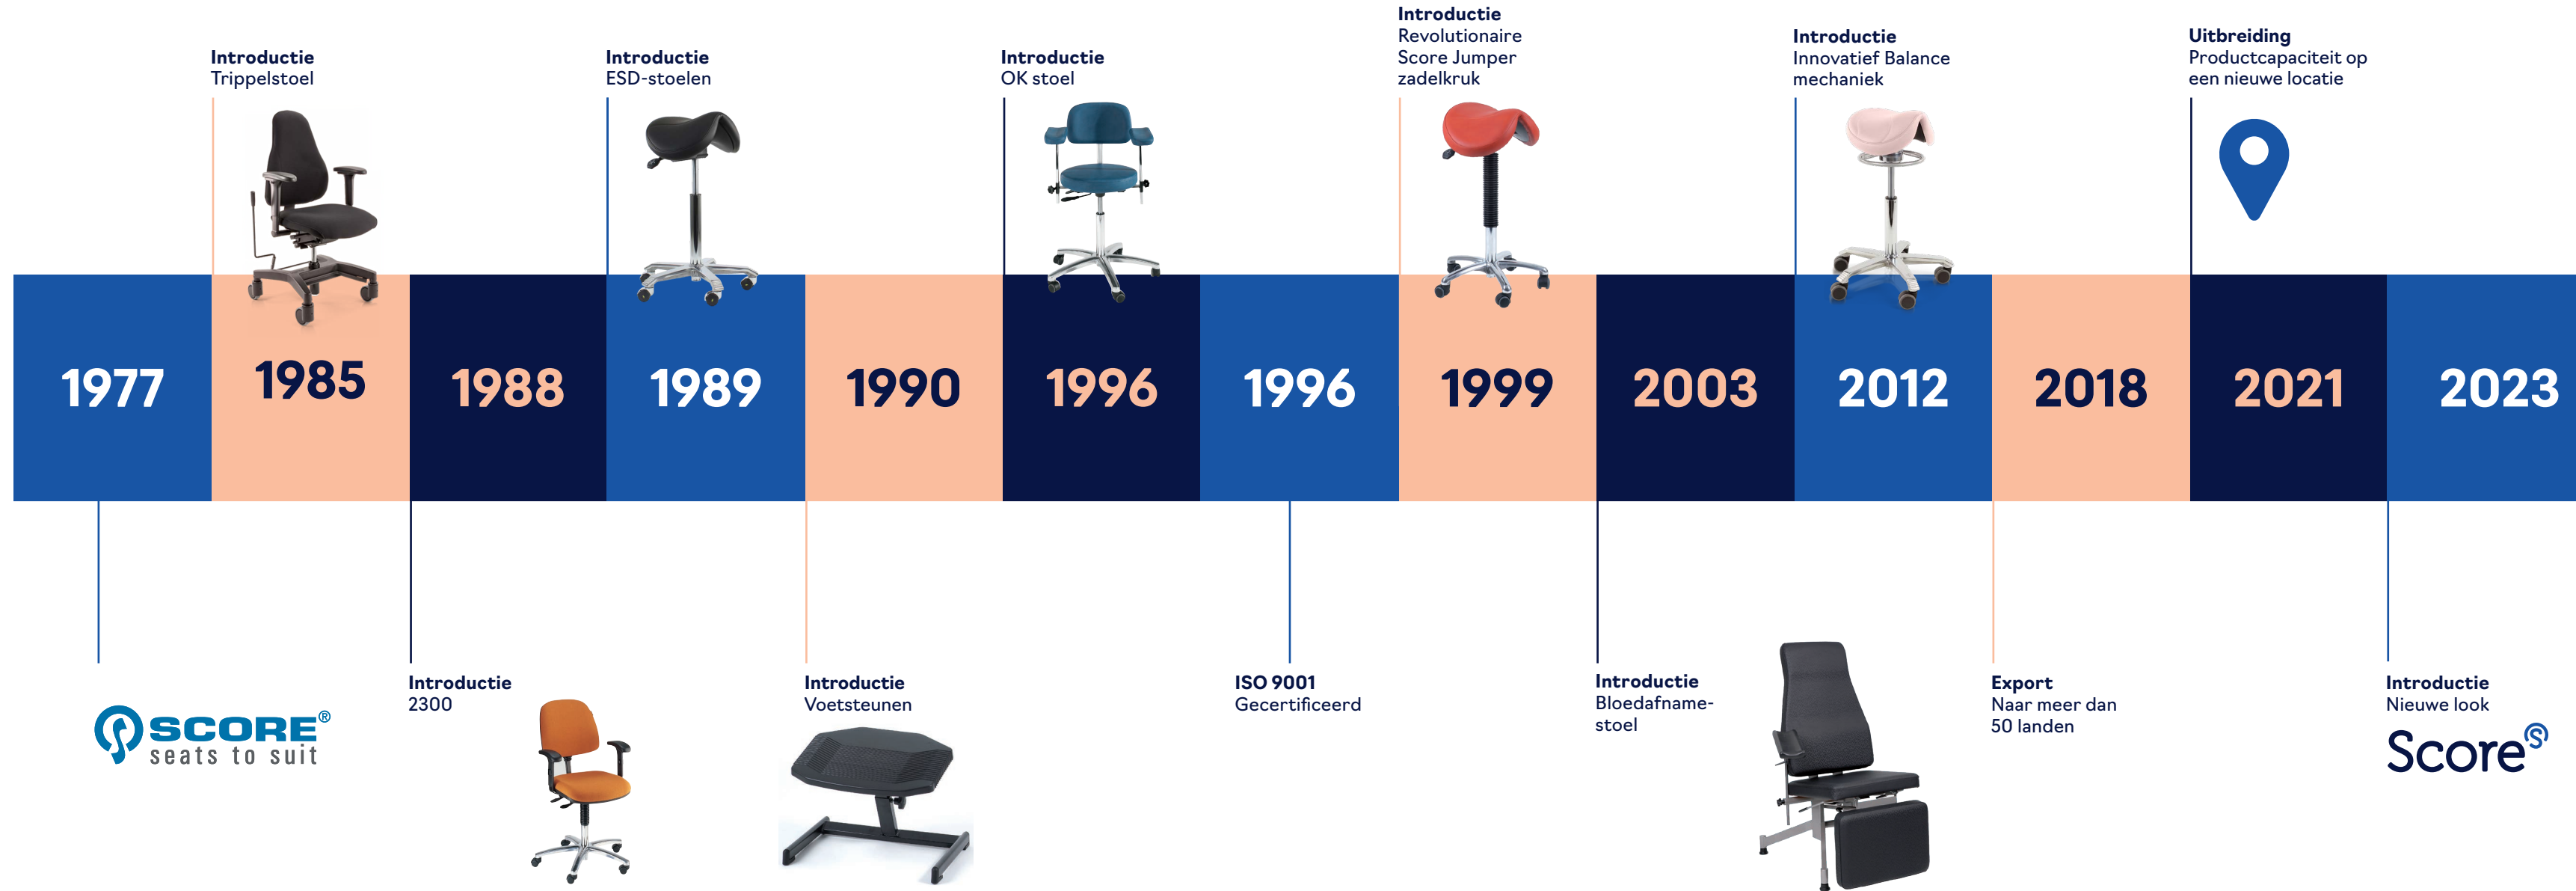

experts in seating sinds 1977