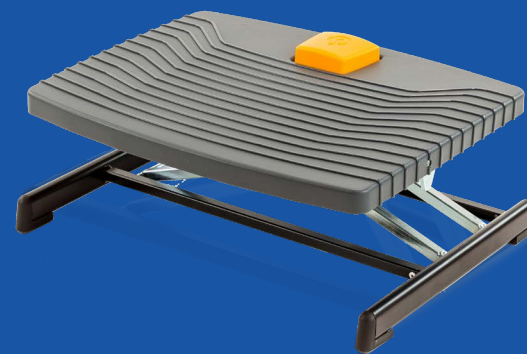

score pro 959