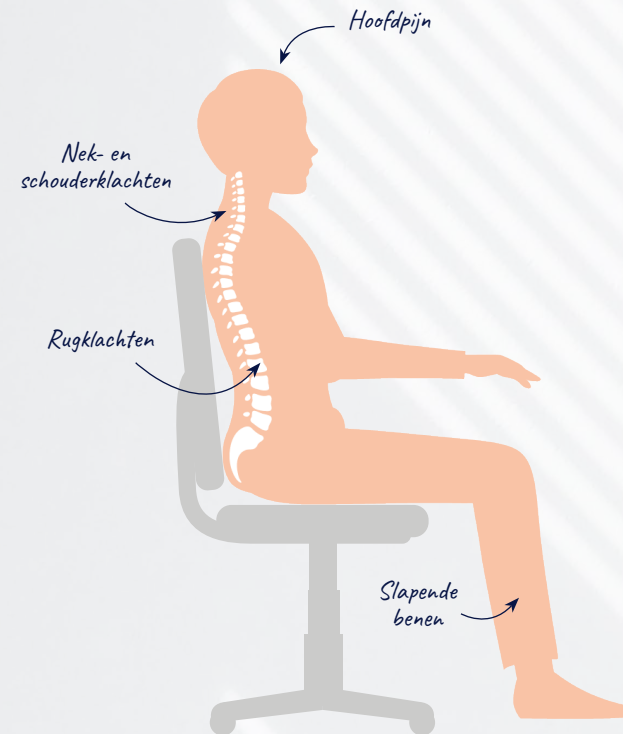

Wanneer je goed zit, werk je prettiger en geconcentreerder. Je hebt na een werkdag meer energie over om nog leuke dingen te doen én je voorkomt lichamelijke problemen. Want werknemers die veel zitten - gedurende geruime tijd moeten staan of steeds dezelfde beweging maken voor hun werk - dwingen hun lichaam vaak langdurig in een bepaalde houding. Wanneer die houding verkeerd is, leidt dit al snel tot lichamelijke irritatie en vermoeidheid, wat op de langere termijn kan leiden tot fysieke klachten, met ziekteverzuim als mogelijk gevolg.

Investeren in 'goed zitten' is voor bedrijven dan ook een gouden investering en betaalt zichzelf al snel uit. Het is één van de weinige betaalbare manieren om de productiviteit onder werknemers te verhogen en om ziekteverzuim te voorkomen.

Werknemers blij: werkgevers blij!

Onze oplossingen voor de wet van oorzaak en gevolg

Een klein beetje verkeerd staan of zitten kan op de langere termijn grote gevolgen hebben. In het schema hiernaast vind je een overzicht met klachten, oorzaken en een mogelijke oplossing. Heb je een ander probleem of een vraag hierover? Neem dan gerust contact met ons op. Onze goed opgeleide werkplekadviseurs zijn experts op het gebied van zitten en adviseren je graag over de beste zitoplossing voor jou en jouw specifieke werkplek.

Klacht	Oorzaak	Oplossing
Slapende benen, irritatie en concentratieverlies	Zitting is te hoog, voeten raken de grond niet, daardoor geen mogelijkheid om te gaan verzitten en verstoring van de bloedcirculatie	Een hogere werkstoel, een zitting op de juiste hoogte instellen of losse voetensteun met voetbediening
Irritatie en concentratieverlies	Zitdiepte is te klein, daardoor geen mogelijkheid om te gaan verzitten	Indien mogelijk, zitdiepte vergroten, anders een werkstoel met schuifzitting
Rugklachten en vermoeidheid	Het ontbreken van een (niet in te stellen) rugleuning, daardoor een gebogen romphouding, eenzijdige belasting van de gewrichten en spieren in de rug en moeilijke ademhaling door indrukking van de buikholte	Werkstoel met instelbare rugleuning
Vermoeidheid en concentratieverlies	Instabiele stoel of zitting, het lichaam zoekt voortdurend naar balans	Werkstoel met een stevig en stabiel onderstel
Nek- en schouderklachten	Stoel is niet draaibaar waardoor een ongelijke belasting van de gewrichten, de wervelkolom, de tussenwervelschijven, de banden en de spieren van de rug ontstaat	Draaibare werkstoel
Rusteloosheid, gebrek aan concentratie en nek- en schouderklachten	Het ontbreken - of niet kunnen instellen - van armleggers, het lichaam zoekt onbewust naar mogelijkheden om het gewicht van de armen te laten rusten	In hoogte en breedte verstelbare armleggers aanbrengen
Klachten in de onderrug (lendenen)	Rugleuning geeft onvoldoende steun in het lendengebied, daardoor te zware belasting van de wervelkolom doordat deze niet zijn natuurlijke houding kan aannemen	Werkstoel met een ergonomisch gevormde rugleuning dat aansluit in het lendengebied