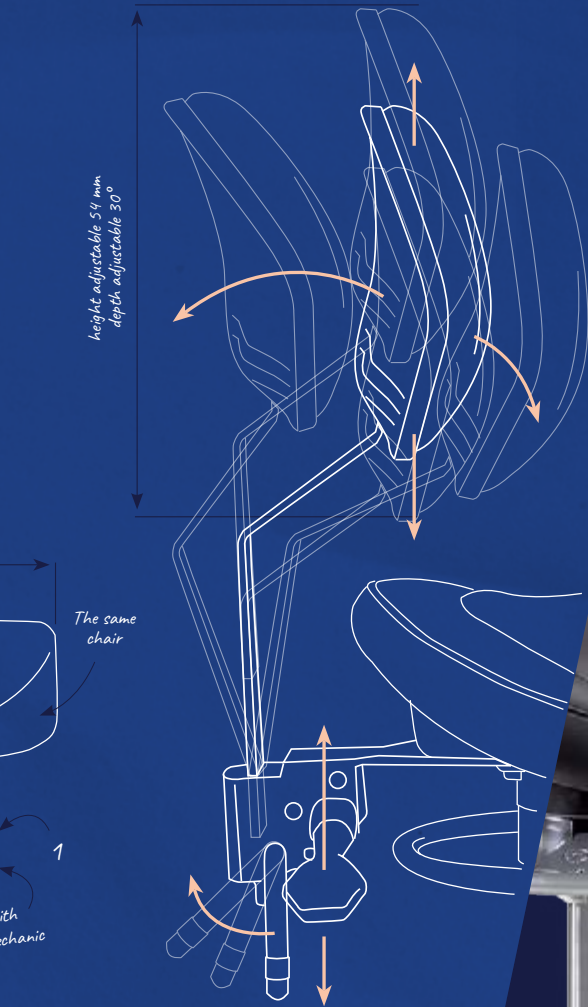

We did it! we made an amazing chair!

nieuw
de verstelbare lendensteun
op het Score Balance
mechaniek!

Score®