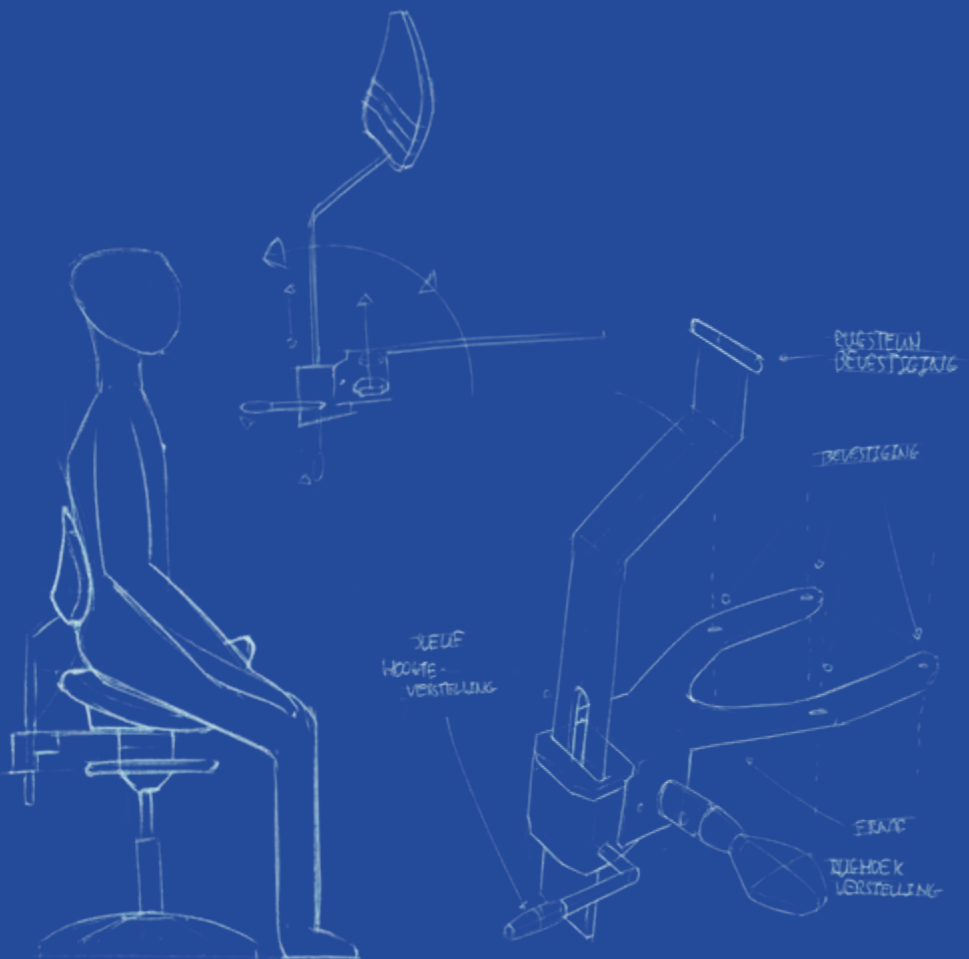

ontdek de nieuwste innovatie

de score balance met lendensteun

Bij Score begrijpen we dat dat de beste feedback op een product van onze gebruikers komt. En dat is exact waarop deze innovatie ontstaan is. Onze gebruikers vroegen om een verbetering van de lendensteun op de Balance krukken: volledig instelbaar!

Dus hebben wij nu een vraag aan jullie: hebben wij die ultieme/fantastische stoel gecreëerd? **Ontdek het zelf!**